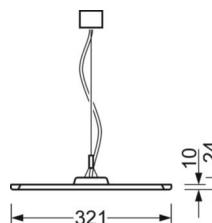

DEEP-LINK

<https://www.regiolum.de/ru/article/46252016175>

Ссылка	LED 4900lm 840
ηLB	100 %
Φ ↓/↑	74 % / 26 %
UGR поп./вдоль дисплей	16.5 / 16.1
	65° < 3000cd/m ²

Механика

цвет корпуса	серебристый/ белый алюминий RAL 9006
размеры (LxWxH/DxH)	1250mm x 321mm x 24mm
вес (нетто)	4.8kg
Вид монтажа	маятниково-подвесные световые полосы

размеры

L	1250 mm	Длина
B	321 mm	Ширина
H	24 mm	Высота
A1	700 mm	Расстояние между точками крепежа при одиночной установке
A2	983 mm	Расстояние между точками крепежа, 1-й светильник световой полосы
A3	1266 mm	Расстояние между точками крепежа между светильниками в световой п
P min	150 mm	Минимальная длина подвеса
P max	1900 mm	Максимальная длина подвеса