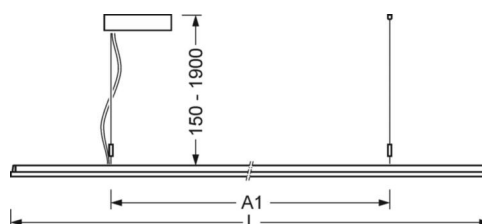

DEEP-LINK

<https://www.regiolum.de/ru/article/46252016175>

Ссылка	LED 4900lm 840
ηLB	100 %
Φ ↓/↑	74 % / 26 %
UGR поп./вдоль дисплей	16.5 / 16.1
	65° < 3000cd/m ²

Механика

цвет корпуса	серебристый/ белый алюминий RAL 9006
размеры (LxWxH/DxH)	1250mm x 321mm x 24mm
вес (нетто)	4.8kg
Вид монтажа	маятниково-подвесные световые полосы

размеры

L	1250 mm	Длина
B	321 mm	Ширина
H	24 mm	Высота
A1	700 mm	Расстояние между точками крепежа при одиночной установке
A2	983 mm	Расстояние между точками крепежа, 1-й светильник световой полосы
A3	1266 mm	Расстояние между точками крепежа между светильниками в световой п
P min	150 mm	Минимальная длина подвеса
P max	1900 mm	Максимальная длина подвеса